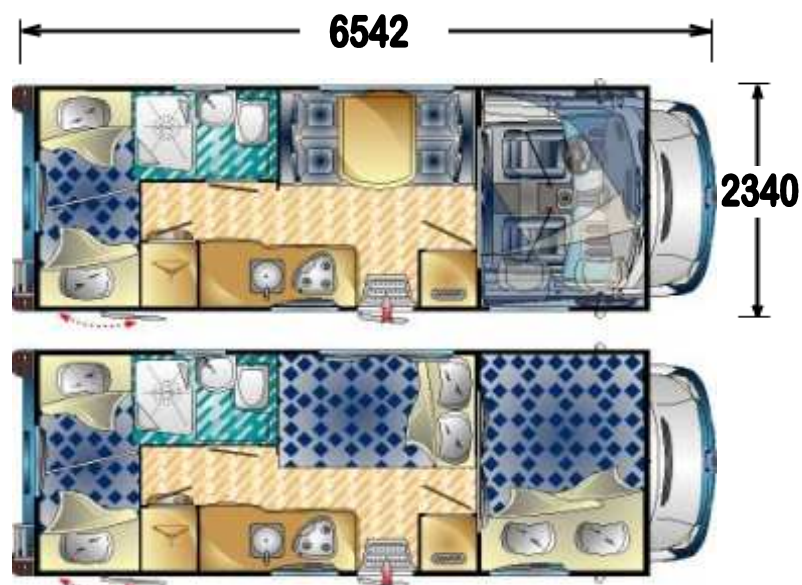

NOVITÀ

SKY 51

Mansardati Small

- Idroguida
- Climatizzatore cabina
- Alzacristalli elettrici
- Cristalli atermici
- Chiusura centralizzata
- ABS
- Doppio airbag
- Autoradio e CD
- Carreggiata maggiorata
- Paraurti verniciato bianco
- **Piano di cottura a 3 fuochi**

FIAT DUCATO JTD 130 CV

*Made in BEN.
just for you!*

Misure (mm)	
Lunghezza esterna	6542
Larghezza esterna	2340
Larghezza interna	2200
Passo	3800
Altezza esterna	3023
Altezza interna	1995
Spessore pavimento - pareti - tetto	44-30-30
Pesi (kg)	
Peso massimo complessivo	3500
Peso in ordine di marcia	nd
Peso rimorchiabile	2000
Carico utile	nd
Dimensione letti (mm)	
Letto matrimoniale mansarda	2100x1510
Letto singolo dinette centrale	no
Letto basculante anteriore	no
Letto singolo posteriore	no
Letto matrimoniale posteriore	no
Posti	
Posti omologati	6
Posti letto	6
Serbatoi (Lt)	
Acqua potabile (interno)	40+60
Recupero acque grigie	45+45
Recupero WC	15
Impianto acqua rigido	si