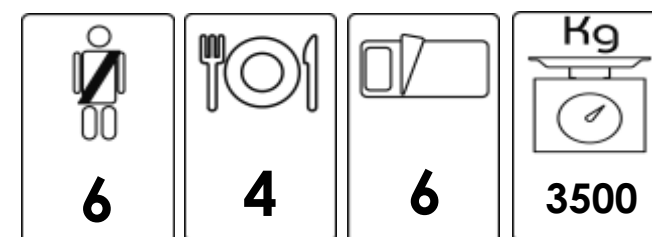

FIAT DUCATO JTD 130 CV

*Made in BEN.
just for you!*

Misure (mm)	
Lunghezza esterna	6542
Larghezza esterna	2340
Larghezza interna	2200
Passo	3800
Altezza esterna	3023
Altezza interna	1995
Spessore pavimento - pareti - tetto	44-30-30
Pesi (kg)	
Peso massimo complessivo	3500
Peso in ordine di marcia	nd
Peso rimorchiabile	2000
Carico utile	nd
Dimensione letti (mm)	
Letto matrimoniale mansarda	2100x1510
Letto singolo dinette centrale	no
Letto basculante anteriore	no
Letto singolo posteriore	no
Letto matrimoniale posteriore	no
Posti	
Posti omologati	6
Posti letto	6
Serbatoi (Lt)	
Acqua potabile (interno)	40+60
Recupero acque grigie	45+45
Recupero WC	15
Impianto acqua rigido	si